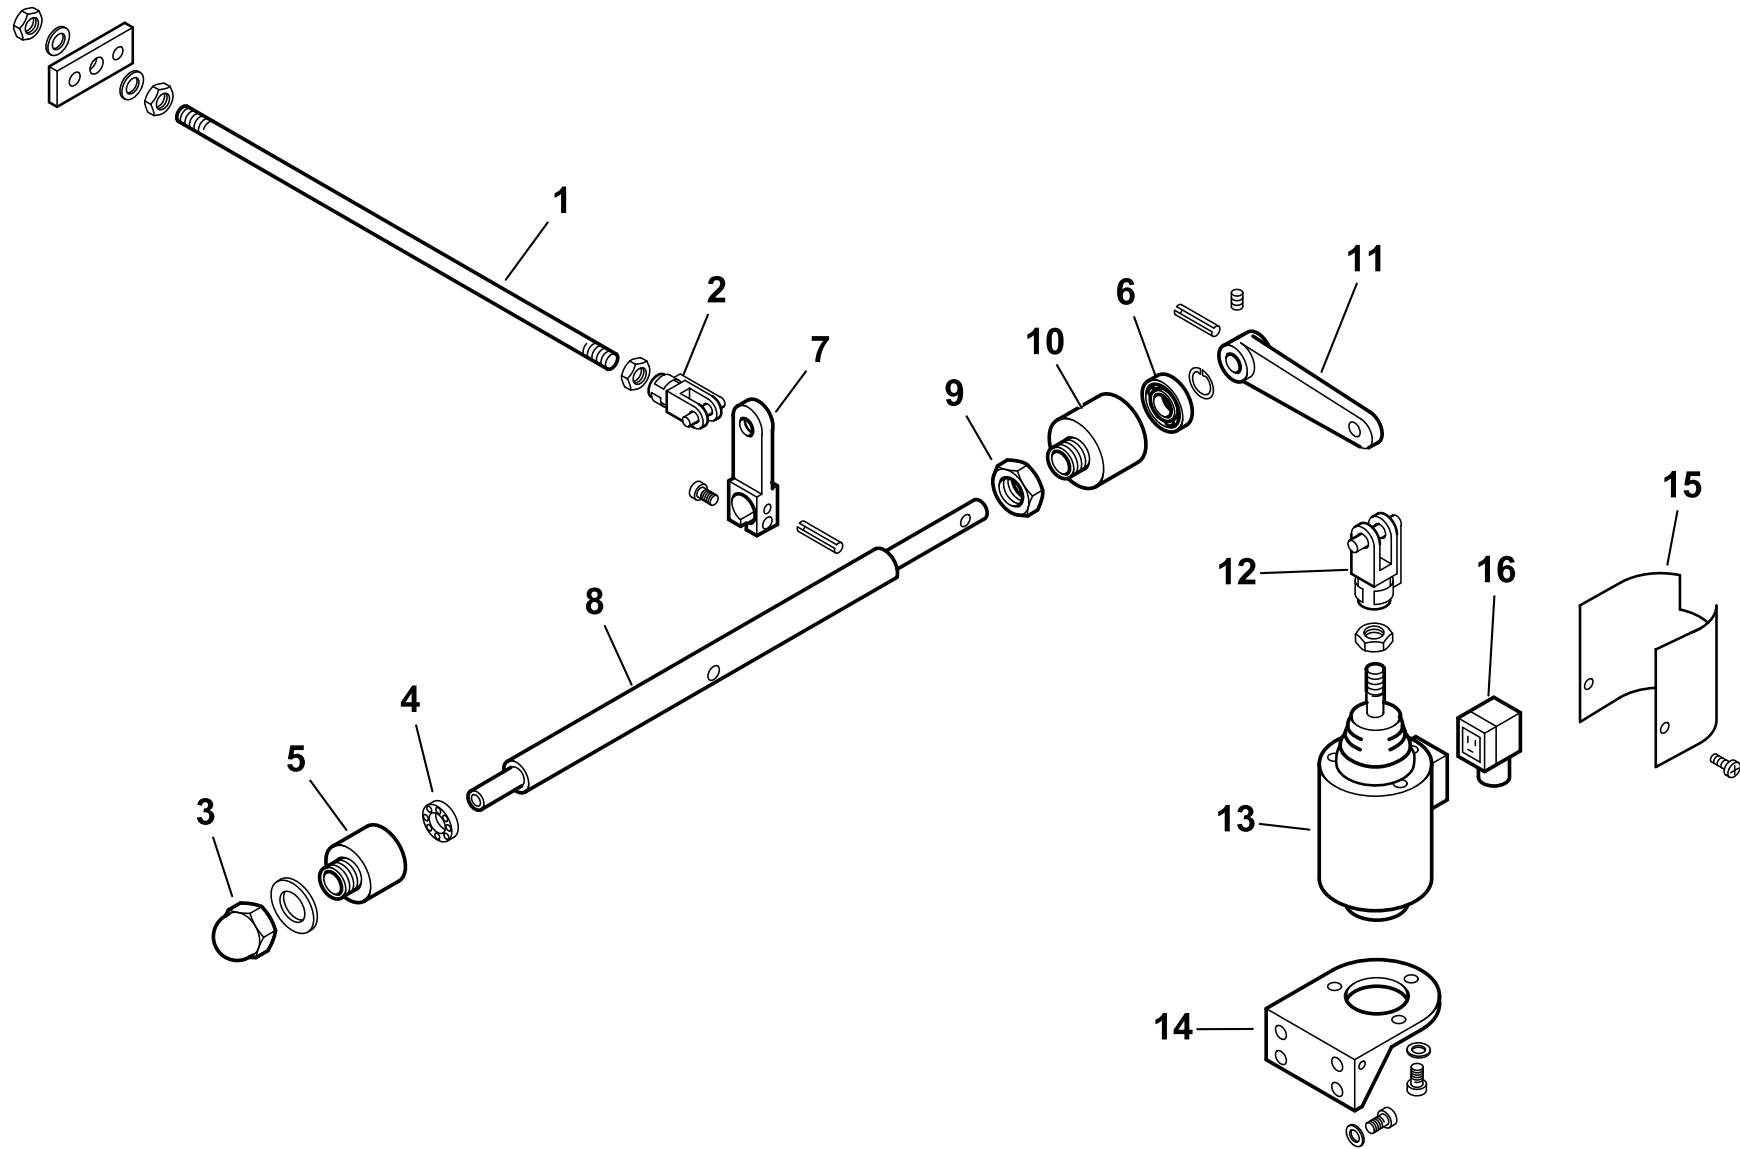

Поз	Артикул	Наименование	Примечание
1	57080	Тяга	
2	30543	Вилка	
3	23056	Гайка	
4	23055	Подшипник	
5	27635	Опора подшипника	
6	23054	Подшипник	
7	27638	Рычаг	
8	27640	Вал	

Поз	Артикул	Наименование	Примечание
9	27637	Гайка	
10	27636	Опора подшипника	
11	27641	Рычаг	
12	27634	Вилка	
13	0005250067	Соленоид	
14	33265	Кронштейн	
15	33266	Кожух	
16	30761	Штекер